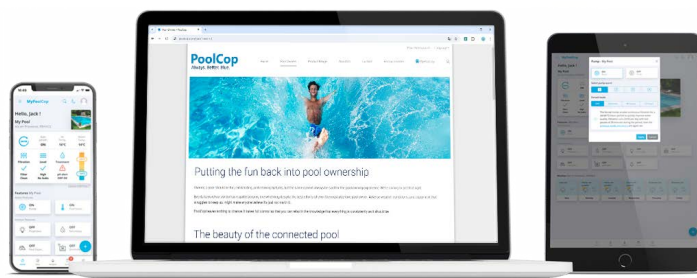

MyPoolCOP

Disponível em

Gratuito
sem compras na aplicação

PCFR PoolCOP

contact@poolcop.com

[pcfr-poolcop](https://www.linkedin.com/company/pcfr-poolcop)